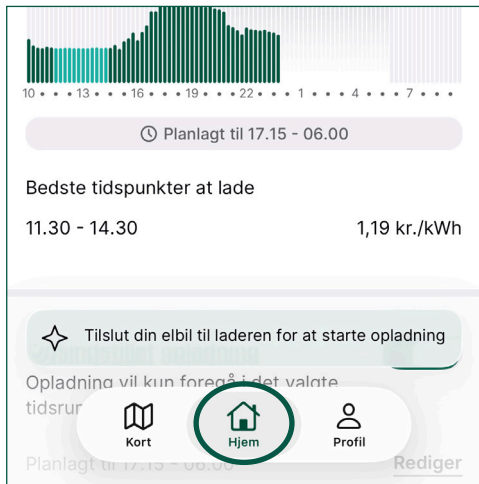

Få de mest præcise priser

1. Gå til Hjem

2. Rul ned til Elpriser og tryk Rediger

3.